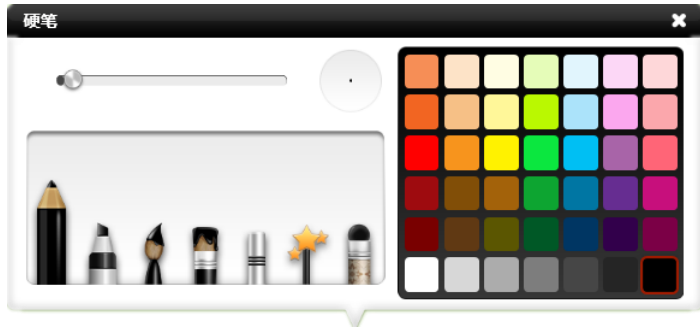

黑板

电子白板

音箱

.....

采用红外对管原理，可用任何非透明物体进行触摸。

软中控菜单

快速实现**通道切换**

环境光适应，**亮度自动调节**

音量调节，模式及高低音

开机进入系统下的键鼠操作

双击桌面EasiNote图标，打开教学软件

通用模式

满足传统教学需求——可以书写、可以擦除

书写 ——

擦除 ——

手势板擦，边写边擦

智能识别

图形识别

手写识别

页面

无限扩展

无限添加

可实时预览

可保存