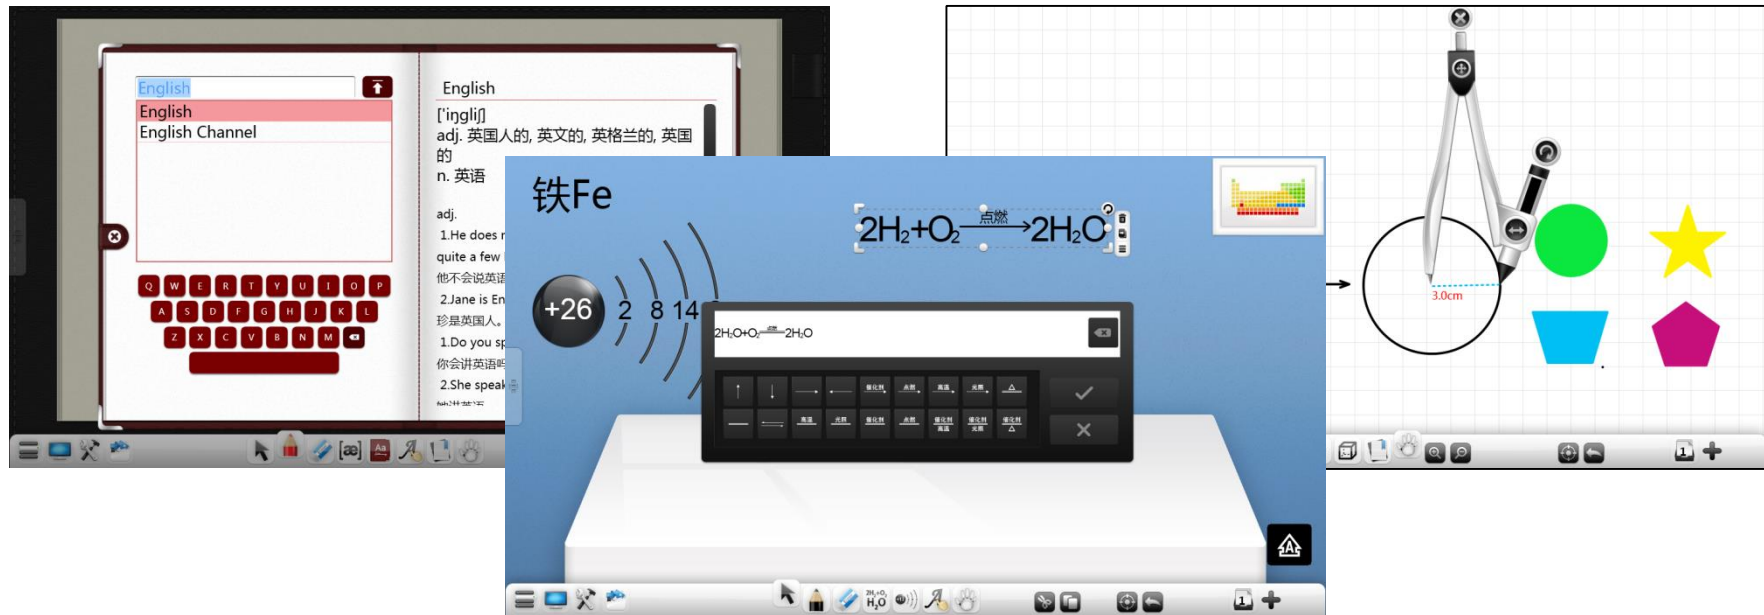

语文模式
英语模式
数学模式
化学模式
物理模式
标准模式

菜单 桌面 工具 资源库 选择 书写 橡皮擦 线条 图形 文字 漫游 导航 撤销 页面 添页

丰富的学科模式，对应的学科工具，增强课堂互动性。

内置Flash动画培训功能，方便老师实时查阅

定期更新，永久免费升级

- 桌面不要堆积太多文件，软件不安装在C盘
- 保持触摸框的清洁
- 使用干纸巾或潮毛巾擦拭设备
- 长时间不使用设备请及时断电
- 使用一键开关机按键关机
- 使用时避免衣袖等接触到设备