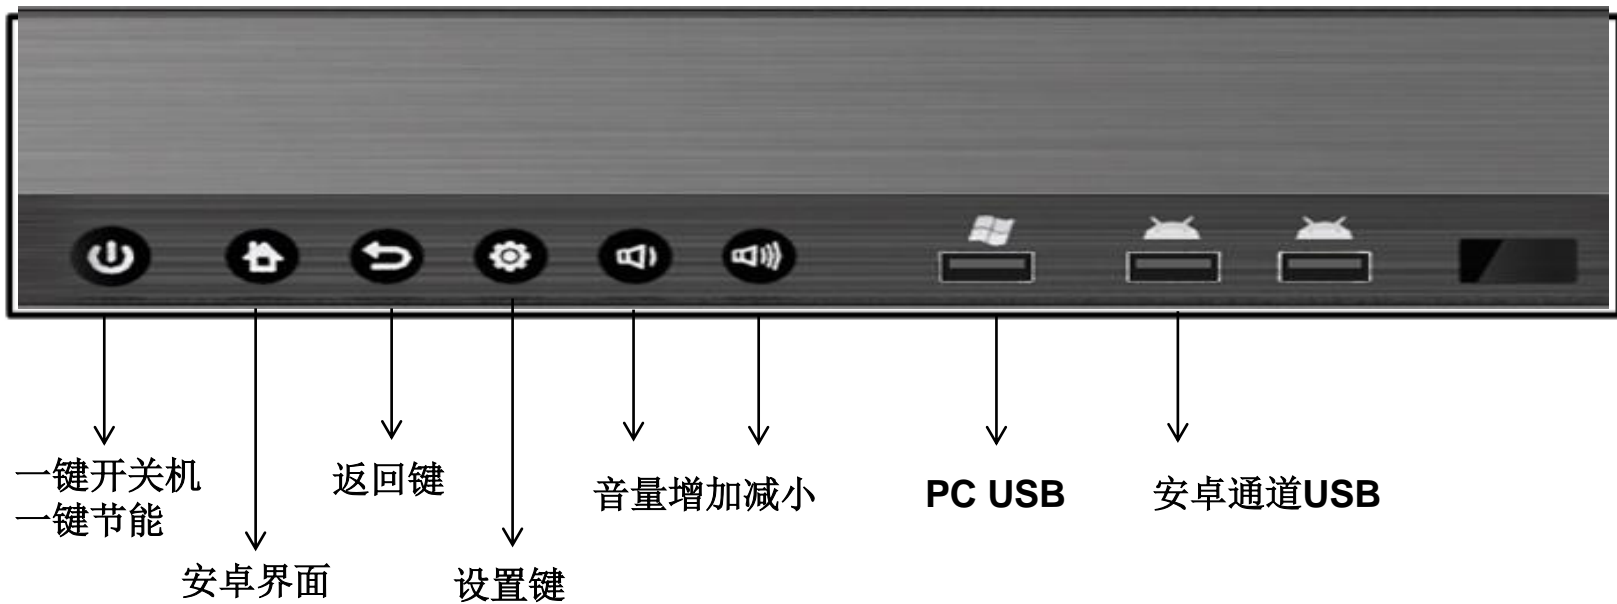

黑板

电子白板

音箱

.....

采用红外对管原理，可用任何非透明物体进行触摸。

软中控菜单

快速实现**通道切换**

环境光适应，**亮度自动调节**